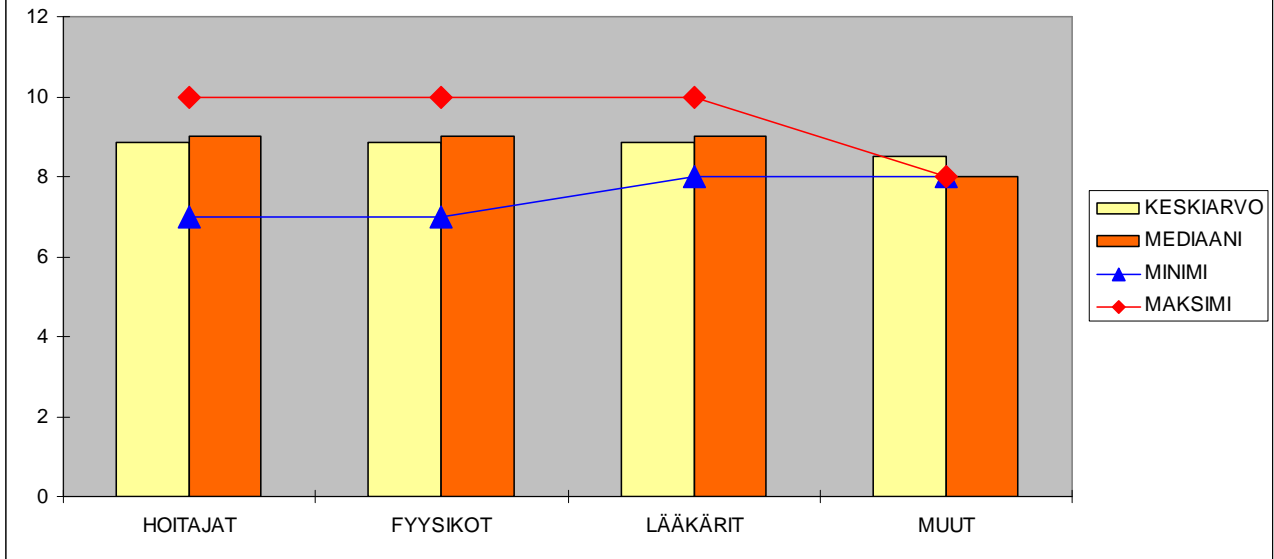

ISOTOOPPIÄIVIEN 2010 YLEISARVOSANA

	HOITAJAT	FYYSIKOT	LÄÄKÄRIT	MUUT
KESKIARVO	8,9	8,9	8,8	8,5
MEDIAANI	9,0	9,0	9,0	8,0
MINIMI	7,0	7,0	8,0	8,0
MAKSIMI	10,0	10,0	10,0	8,0
VASTAAJIA	15	7	21	2